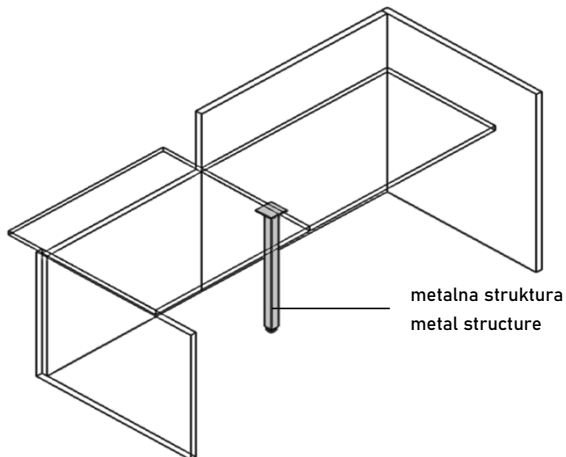

artikl
article

dekor prednja ploča
front panel decor

Bočna ploča pulta / Counter side panel

Primjer narudžbe:
Order example:

ART. **CH 70120 D**

artikl
article

dekor bočna ploča
side panel decor

Metalna noga za spajanje 2 radne ploče pulta / Metal leg to connect 2 countertops