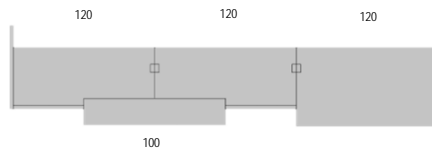

Konfiguracija ENTER 05 / Configuration ENTER 05

		€
Art.	#	VPC / PRICE
70102	2	106,00
70112	2	282,00
70132	1	66,00
70142	1	105,00
70150 L	1	92,00
70120 D	1	122,00
70181	2	44,00
70191	1	294,00
TOTAL		1.111,00