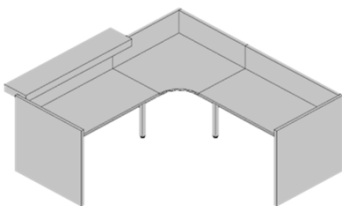

Konfiguracija ENTER 03 / Configuration ENTER 03

Art.	#	VPC / PRICE
70102	2	106,00
70112	2	282,00
70161	1	61,00
70171 L	1	244,00
70120 L	1	122,00
70120 D	1	122,00
70181	2	44,00
70192	1	362,00
TOTAL		1.343,00