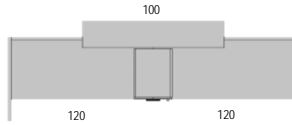

Art.	W	D	H	G €
				VPC / PRICE
70181	4,5	4,5	71,5	22,00

Fiksna kazeta za spajanje 2 radne ploče pulta / Fixed drawer for connecting 2 countertops

Art.	W	D	H	STAND. €
				VPC / PRICE
70182	43	60	71,5	184,00

Polica pulta / Counter shelf

Art.	W	D	H	MDF €
				VPC / PRICE
70191	100	32	10	294,00
70192	160	32	10	362,00
70193	180	32	10	384,00
70194	240	32	10	440,00

Konfiguracija ENTER 01 / Configuration ENTER 01

Art.	#	VPC / PRICE
70102	2	106,00
70112	2	282,00
70120 L	1	122,00
70120 D	1	122,00
70182	1	184,00
70191	1	294,00
TOTAL		1.110,00