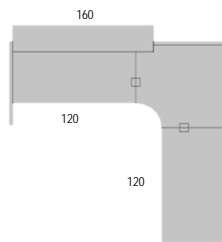

Konfiguracija ENTER 03 / Configuration ENTER 03

Art.	#	VPC / PRICE
70102	2	106,00
70112	2	282,00
70161	1	61,00
70171 L	1	244,00
70120 L	1	122,00
70120 D	1	122,00
70181	2	44,00
70192	1	362,00
TOTAL		1.343,00