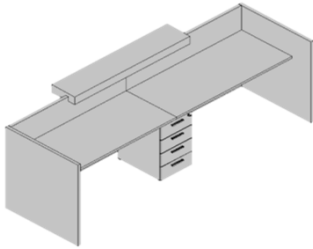

Art.	W	D	H	G €
				VPC / PRICE
70181	4,5	4,5	71,5	22,00

Fiksna kazeta za spajanje 2 radne ploče pulta / Fixed drawer for connecting 2 countertops

Art.	W	D	H	STAND. €
				VPC / PRICE
70182	43	60	71,5	184,00

Polica pulta / Counter shelf

Art.	W	D	H	MDF €
				VPC / PRICE
70191	100	32	10	294,00
70192	160	32	10	362,00
70193	180	32	10	384,00
70194	240	32	10	440,00

Konfiguracija ENTER 01 / Configuration ENTER 01

Art.	#	VPC / PRICE
70102	2	106,00
70112	2	282,00
70120 L	1	122,00
70120 D	1	122,00
70182	1	184,00
70191	1	294,00
TOTAL		1.110,00