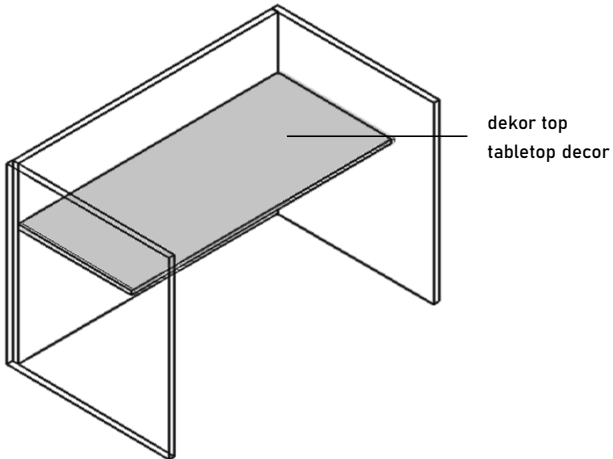

Radna ploča pulta / Counter tabletop

Primjer narudžbe:
Order example:

ART. **CH 70104**

artikl
article

dekor top
tabletop decor