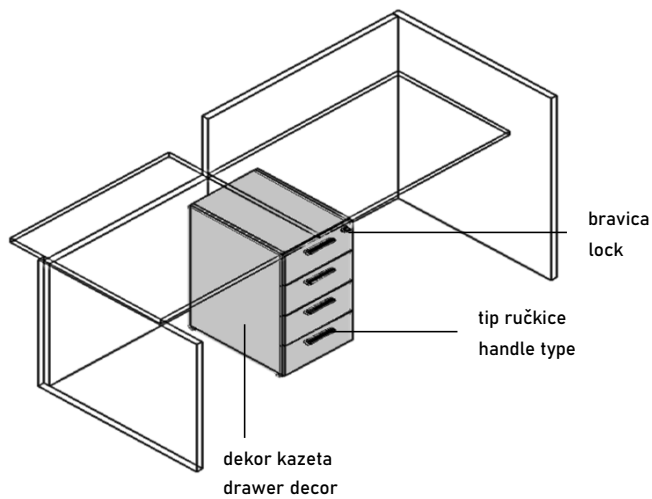

Fiksna kazeta za spajanje 2 radne ploče pulta / Fixed drawer for connecting 2 countertops

Primjer narudžbe:
Order example:

ART. **CH 70182**

artikl
article

dekor kazeta
drawer decor