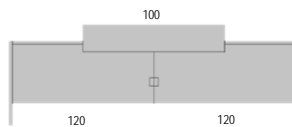

Konfiguracija ENTER 02 / Configuration ENTER 02

Art.	#	VPC / PRICE
70102	2	106,00
70112	2	282,00
70120 L	1	122,00
70120 D	1	122,00
70181	1	22,00
70191	1	294,00
TOTAL		948,00