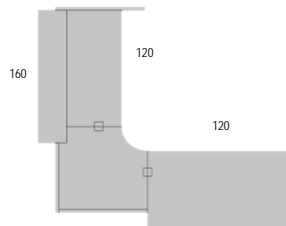

Konfiguracija ENTER 06 / Configuration ENTER 06

		€
Art.	#	VPC / PRICE
70102	1	53,00
70112	1	141,00
70132	1	66,00
70142	1	105,00
70150 L	1	92,00
70120 D	1	122,00
70161	1	61,00
70171 LL	1	244,00
70181	2	44,00
70192	1	362,00
TOTAL		1.290,00